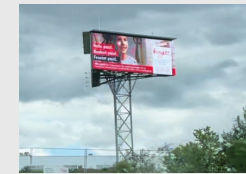

PREIS/WOCHE: € 990,-

St. Margarethen - Hauptstraße

GRÖSSE: 7,1 m², beidseitig
SCHALTUNGEN: täglich 270 x 10 Sekunden
SENDEZEITEN: 06.00 – 24.00 Uhr

KFZ TÄGLICH: 40.000
BILDGRÖSSE: 288 x 216 Pixel
ANZEIGEFORMAT: Standbild (jpg) oder Video (wmv, mp4)